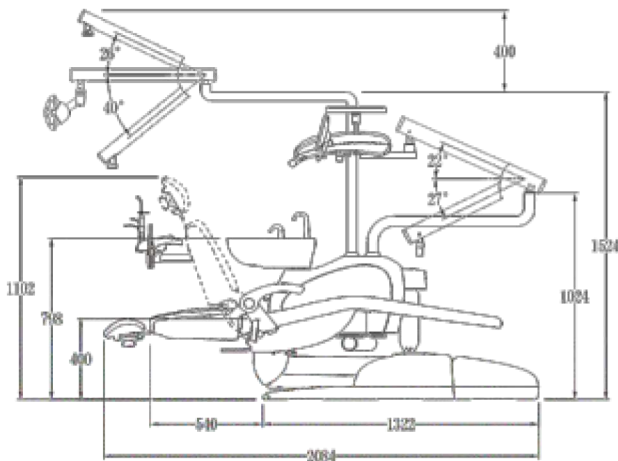

Россия, г. Саратов,
ул. Валовая, д. 61/67
info@anhel.ru
www.anhel.ru