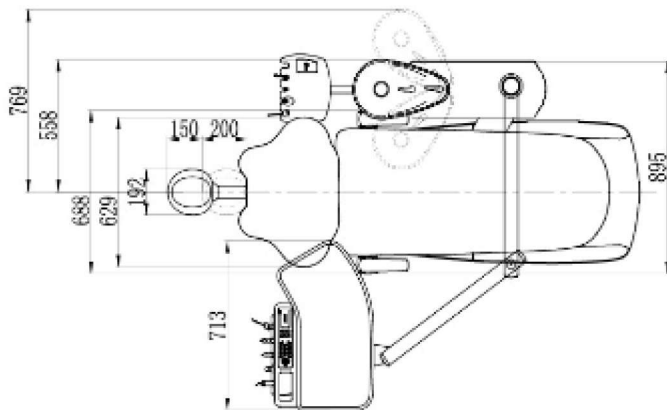

Россия, г. Саратов,
ул. Валовая, д. 61/67
info@anhel.ru
www.anhel.ru