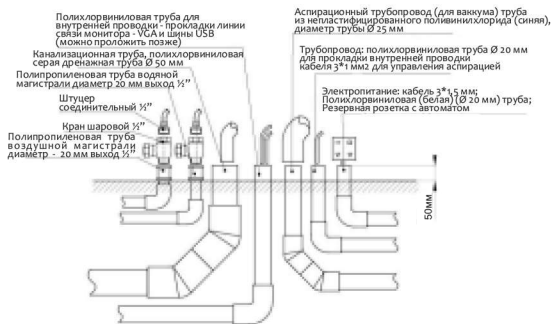

Россия, г. Саратов,
ул. Валовая, д. 61/67
info@anhel.ru
www.anhel.ru