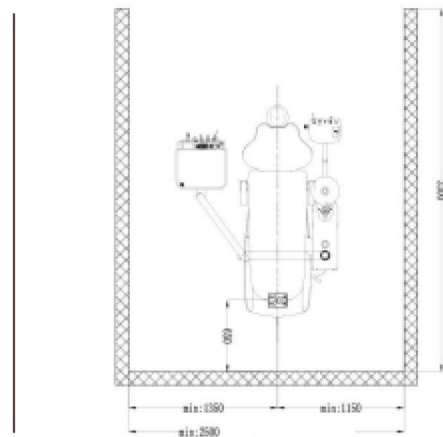

Россия, г. Саратов,
ул. Валовая, д. 61/67
info@anhel.ru
www.anhel.ru